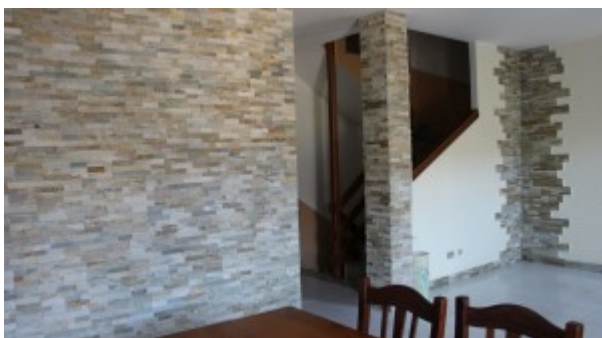

Property Gallery