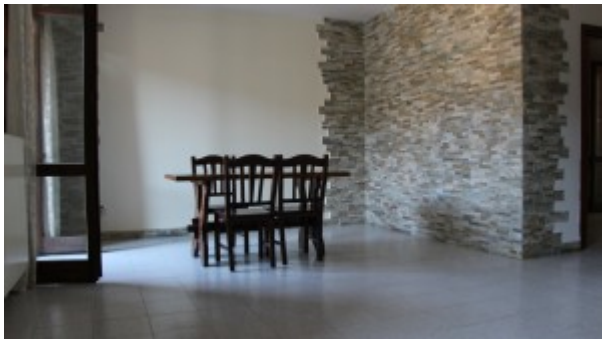

Property Gallery