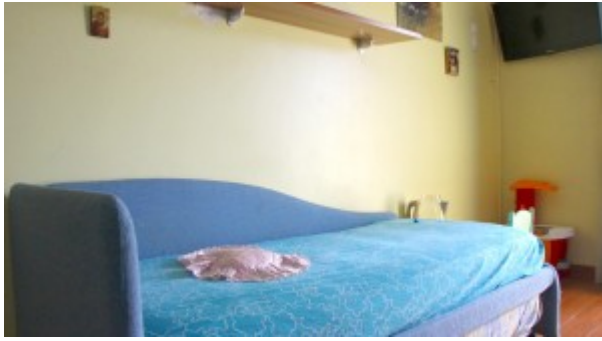

Property Location